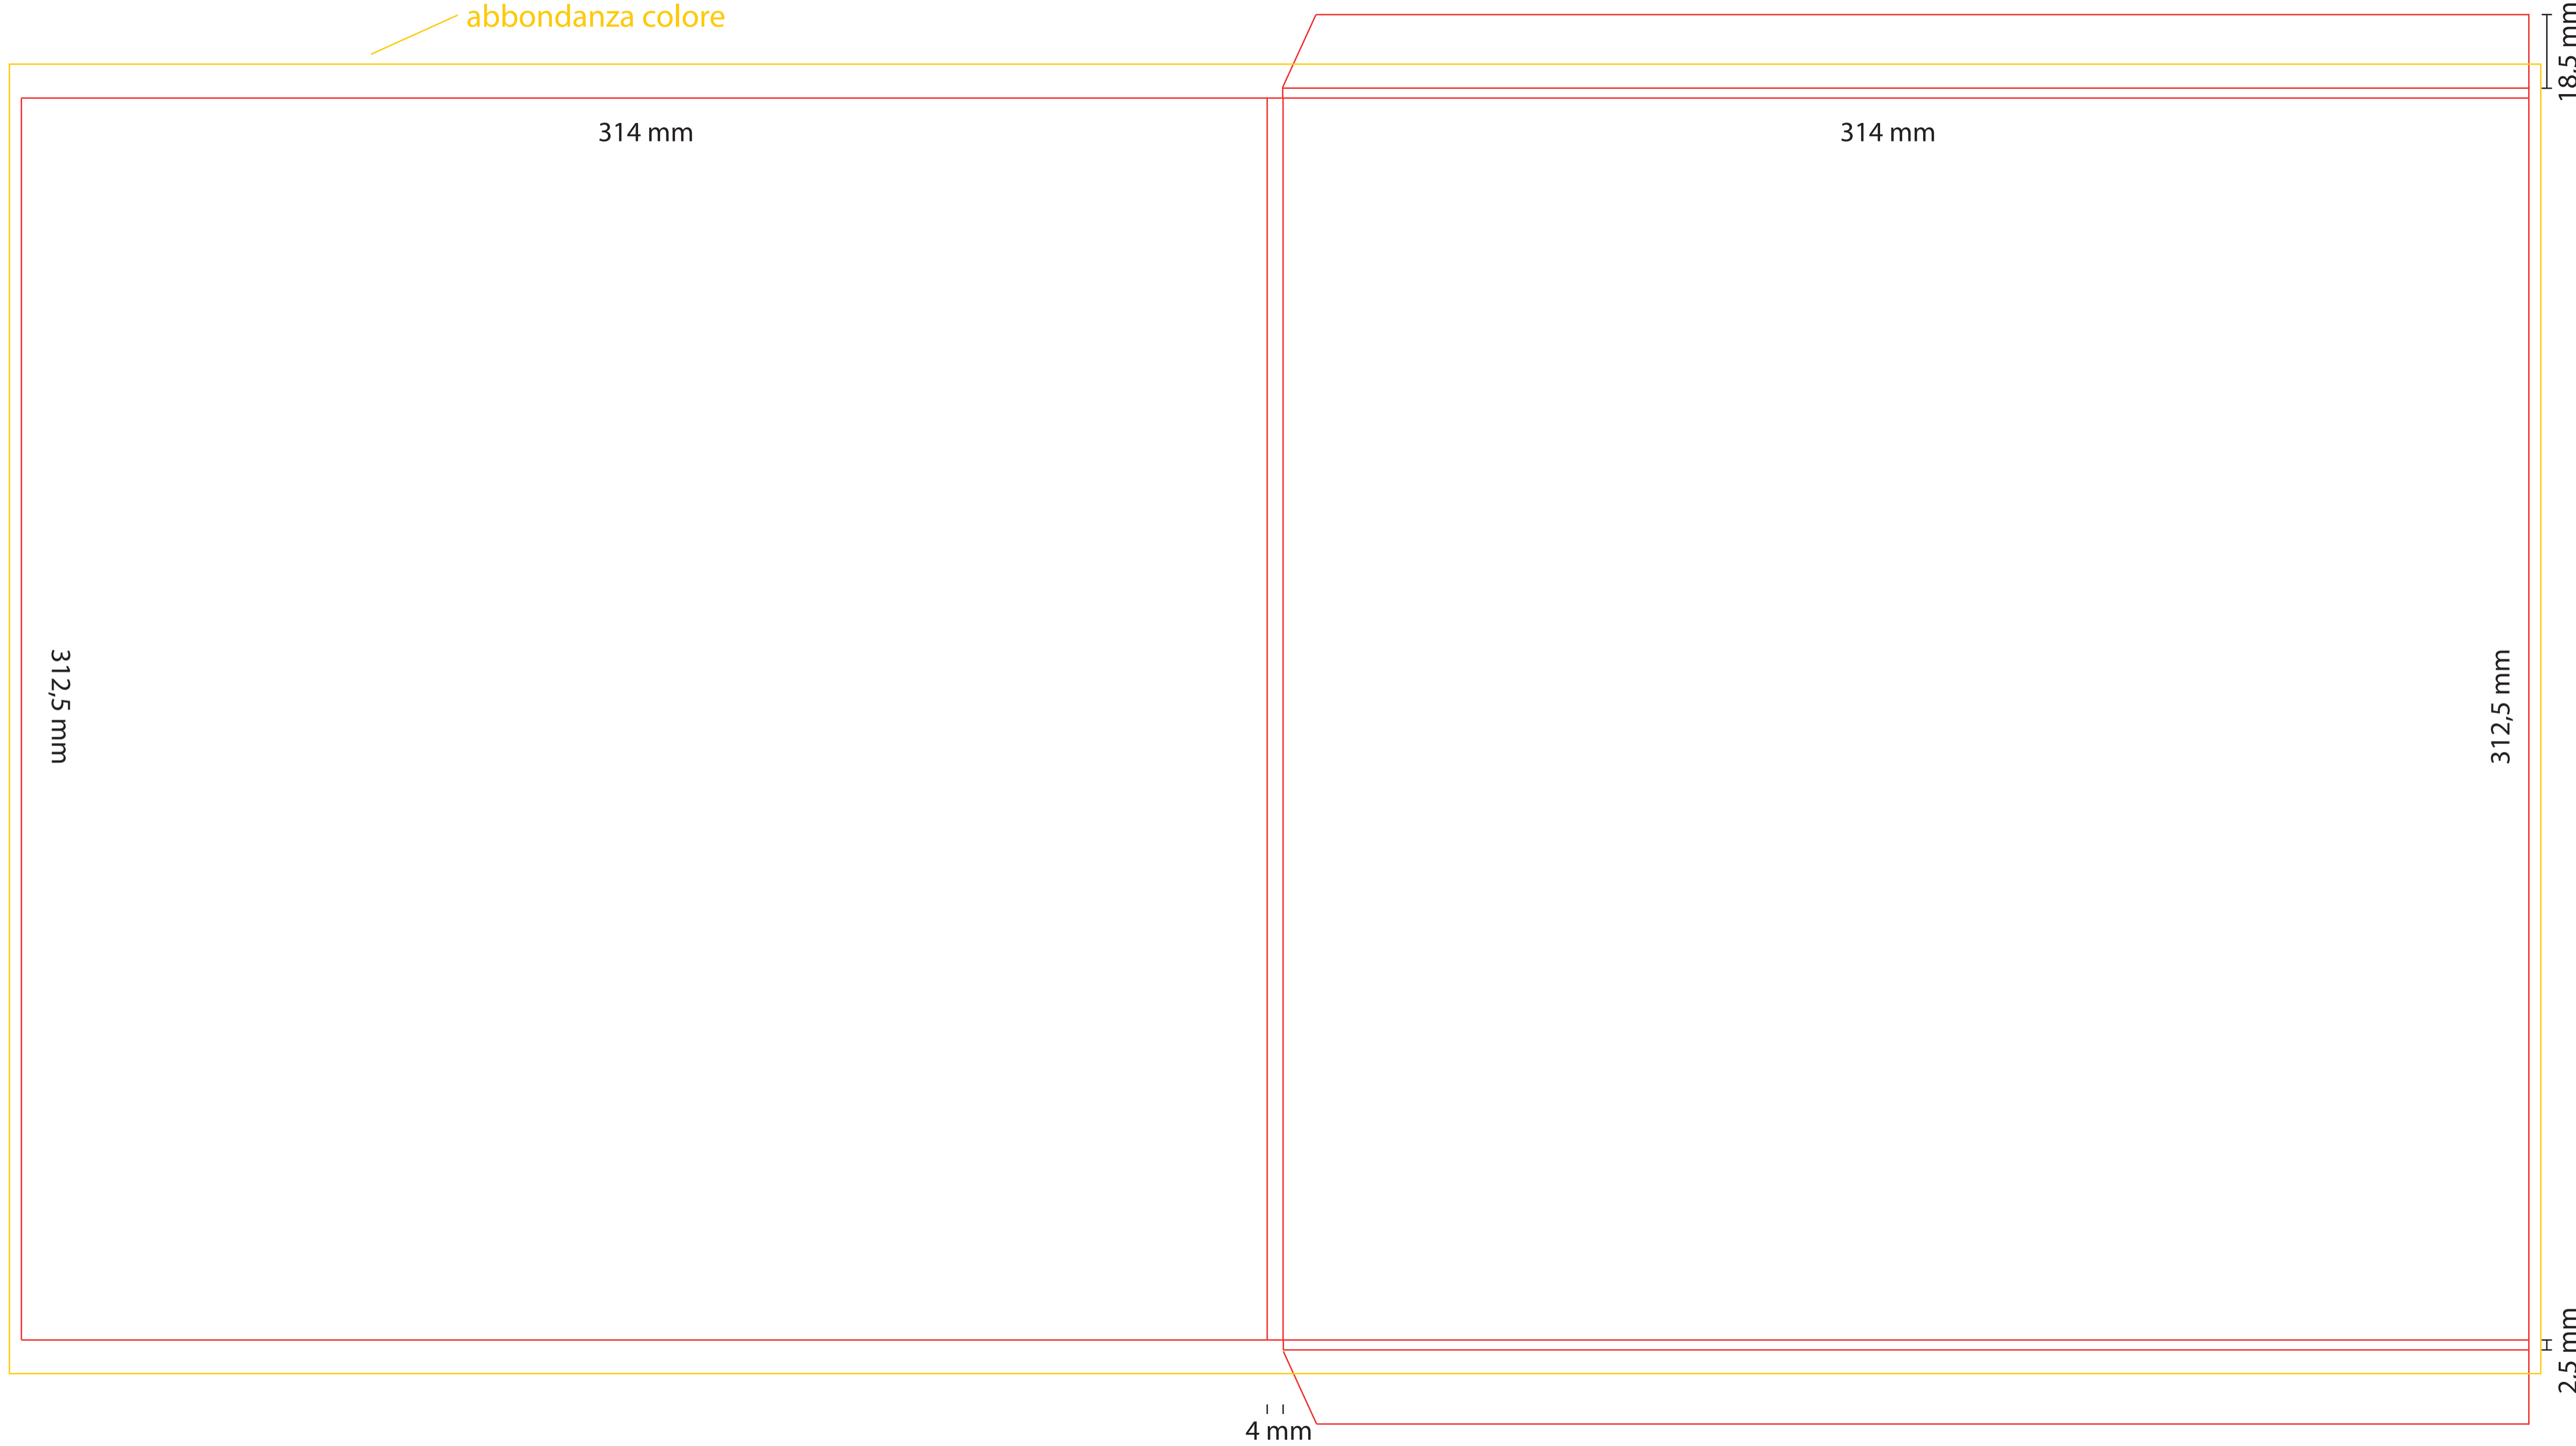

abbondanza colore

314 mm

314 mm

312,5 mm

312,5 mm

4 mm

18,5 mm

H
2,5 mm